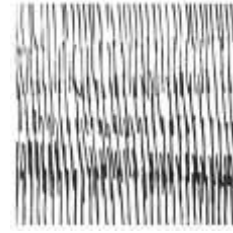

Dibujo Arquitectónico - 2020

Facultad de Arquitectura, Urbanismo y Diseño

U N S J

tombow^{N15}
 pentel color brush
 pentel touch
 fudeyosuke
 hadid
 Cocoro-letter^{PEN}

2.8cm

2.8cm

2.8cm

tombow^{N15}
 pentel color brush
 pentel touch
 fudenosuke
 hadid
 Cocoro-letter^{PEN}

MICROFIBRA

3.5cm

3.5cm

3.5cm

3.5cm

3.5cm

3.5cm

LÁPIZ GRAFITO

2.8cm

2.8cm

4.5cm

LÁPICES DE COLORES

3cm

5cm

7.5 cm

4 cm

4cm

4cm

PUNTOS Y LÍNEAS

Microfibra / Lapicera

Ø 5.5cm

Ø 5.5cm

TEXTURAS

Microfibra / Lapicera