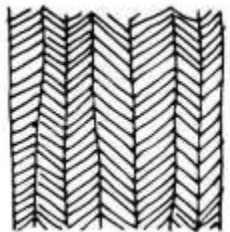

Dibujo Arquitectónico - 2020

Facultad de Arquitectura, Urbanismo y Diseño

U N S J

tombow^{N15}
 pentel color brush
 pentel touch
 fudeyosuke
 hadid
 Cocoro-letter^{PEN}

2.8cm

2.8cm

2.8cm

tombow^{N15}
 pentel color brush
 pentel touch
 fudenosuke
 hadid
 Cocoro-letter^{PEN}

MICROFIBRA

3.5cm

3.5cm

3.5cm

3.5cm

3.5cm

3.5cm

LÁPIZ GRAFITO

2.8cm

2.8cm

4.5cm

LÁPICES DE COLORES

3cm

5cm

7.5 cm

4 cm

4cm

4cm

PUNTOS Y LÍNEAS

Microfibra / Lapicera

Ø 5.5cm

Ø 5.5cm

TEXTURAS

Microfibra / Lapicera